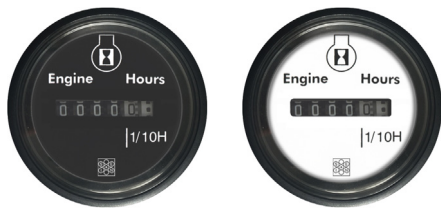

Hourcounters RQ type

Contaore completi di ghiera in plastica nera amovibile per montaggio frontale oppure a retroquadro.

Hourcounters with removable black plastic bezel for front or flush mounting (backpanel).

Modelli / Models				Made in Italy	
Misura Range	Alimentazione Power Supply	Diametro Diameter	Quadrante Nero Black Dial	Quadrante Bianco White Dial	
0-9999,9	12/24 V	52 mm	VSG10200	VSG10100	
0-9999,9 LCD	12/24 V	52 mm	VSG10200/D	VSG10100/D	

Contaore serie CROMO

Hourcounters CHROME type

Contaore completi di ghiera in ottone cromato non amovibile. Disponibile con quadrante nero o bianco.

Hourcounters with not removable chrome plated brass bezel. Available with black or white dial.

Modelli / Models				Made in Italy	
Misura Range	Alimentazione Power Supply	Diametro Diameter	Quadrante Nero Black Dial	Quadrante Bianco White Dial	
0-9999,9	12/24 V	52 mm	VSG20310	VSG20010	
0-9999,9 LCD	12/24 V	52 mm	VSG20310/D	VSG20010/D	