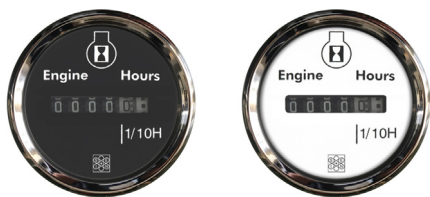

Hourcounters RQ type

Contaore completi di ghiera in plastica nera amovibile per montaggio frontale oppure a retroquadro.

Hourcounters with removable black plastic bezel for front or flush mounting (backpanel).

Modelli / Models				Made in Italy	
Misura Range	Alimentazione Power Supply	Diametro Diameter	Quadrante Nero Black Dial	Quadrante Bianco White Dial	
0-9999,9	12/24 V	52 mm	VSG10200	VSG10100	
0-9999,9 LCD	12/24 V	52 mm	VSG10200/D	VSG10100/D	

Contaore serie CROMO

Hourcounters CHROME type

Contaore completi di ghiera in ottone cromato non amovibile. Disponibile con quadrante nero o bianco.

Hourcounters with not removable chrome plated brass bezel. Available with black or white dial.

Modelli / Models				Made in Italy	
Misura Range	Alimentazione Power Supply	Diametro Diameter	Quadrante Nero Black Dial	Quadrante Bianco White Dial	
0-9999,9	12/24 V	52 mm	VSG20310	VSG20010	
0-9999,9 LCD	12/24 V	52 mm	VSG20310/D	VSG20010/D	