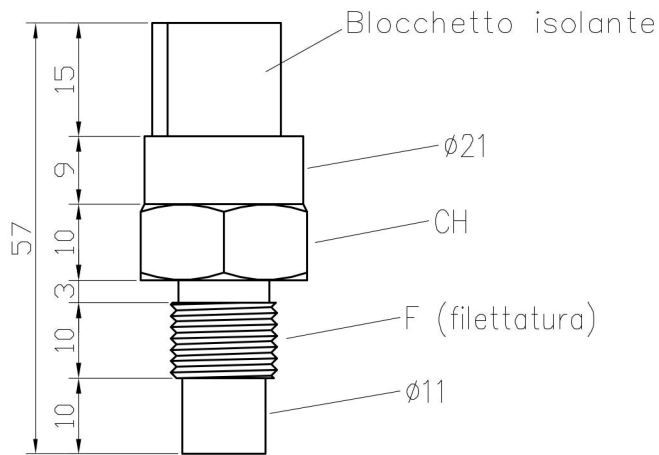

Fast-on 6.3x0.8 per collegamento elettrico

Rev:	Date:	Descrizione modifiche - Description of changes:	SAN GIORGIO S.E.I.N. GENOVA - ITALY		
0	07/11/07	Prima emissione	Tel. 010-8301222 - www.sangiorgiosein.com		
			Dimensionale sensore di temperatura		
			Number:	Sheet:	Date:
				1/1	07/11/07
			Size	A4	
			Compiled:	Checked:	Approved:
			Carsi D	Vardo D	Manuelli M