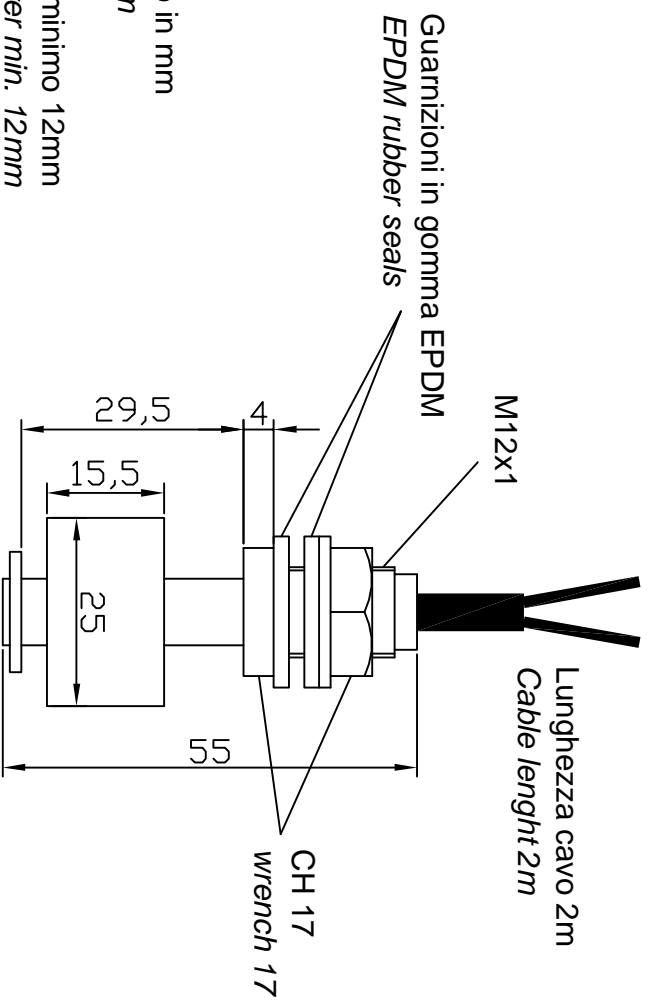

VSG40059/1

Tutte le dimensioni sono in mm
All dimensions are in mm

Diametro foro fissaggio minimo 12mm
Assembling hole diameter min. 12mm

Contatto NC o NA girando il galleggiante
NC or NO contact by turning the float

Rev:	Date:	Descrizione modifiche - Description of changes:	SAN GIORGIO S.E.I.N. GENOVA - ITALY	
0	20/09/10	Prima emissione	Tel. 010-8301222 - www.sangiorgiosein.com	
			Livello stato attacco M12x1.	
			Level switch connection M12x1.	
			Number:	Sheet: Date:
			D100923	1/1 20/09/10
			Checked:	Size:
			Manueli M.	A4
			Approved:	
			Manueli M.	