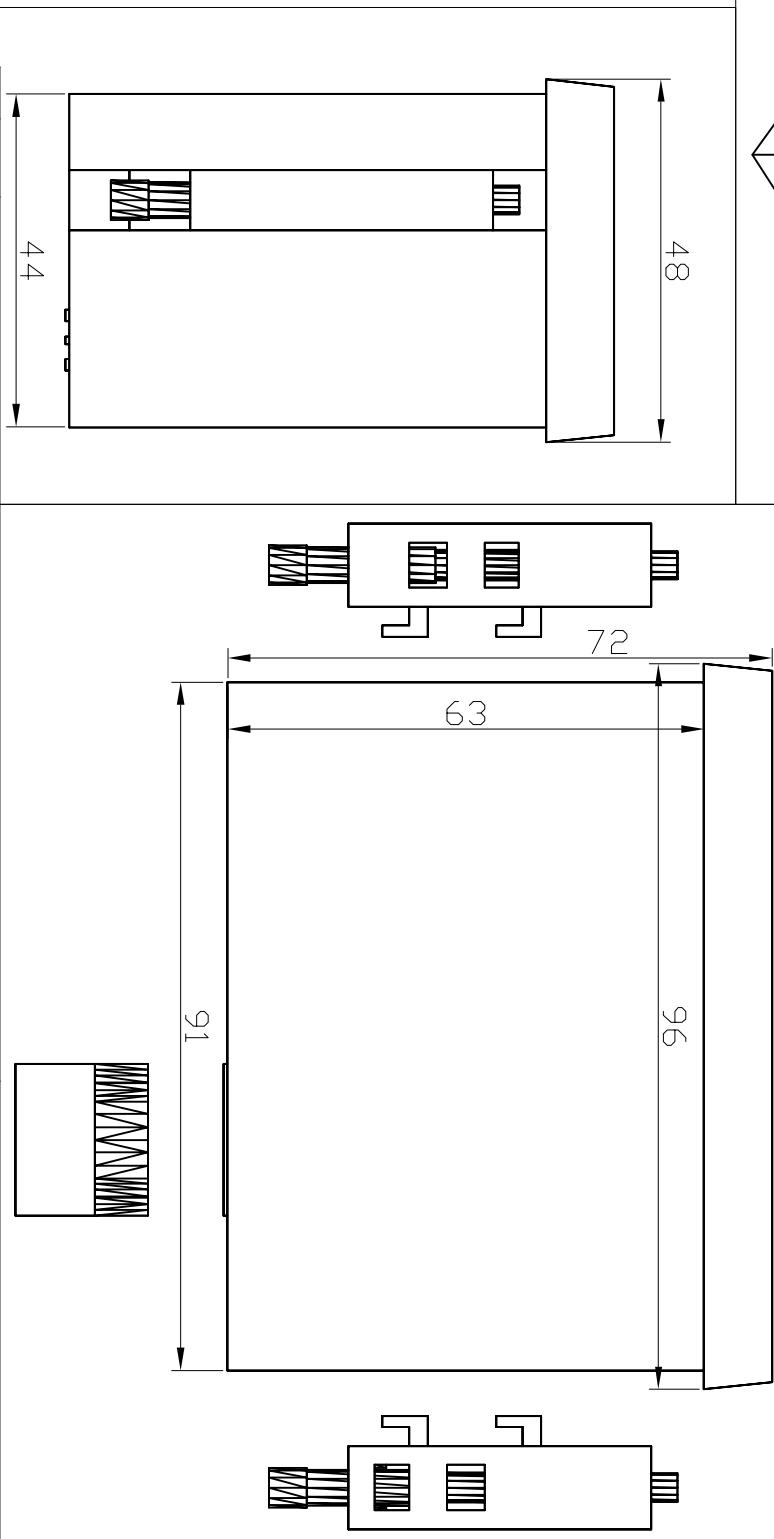

Vista fronte

Vista retro

Indicatore digitale serie 96x48mm

Tutte le dimensioni sono in mm

Contenitore DIN 96 x 48 mm in ABS autoestinguente.

Frontale in plexiglass e LED rossi per l'indicazione dei valori misurati.

Connessione elettrica tramite connettore a 4 vie removibile per alimentazione e segnali in ingresso.

Fissaggio meccanico tramite n° 2 staffe incastrate al corpo che tramite viti lo bloccano al pannello.

Dima di foratura: 44,5 x 91,5 mm

Rev: Date:

0 20/03/07

Prima emissione

Descrizione modifiche - Description of changes:

SAN GIORGIO S.E.I.N. GENOVA - ITALY

Tel. 010-8301222 - www.sangiorgiosein.com

Dimensionale strumenti digitali 96 x 48 mm.

Number:

D070125

Sheet Date:

1/1 20/03/07

Size

A4

Completed:

Garsi P.