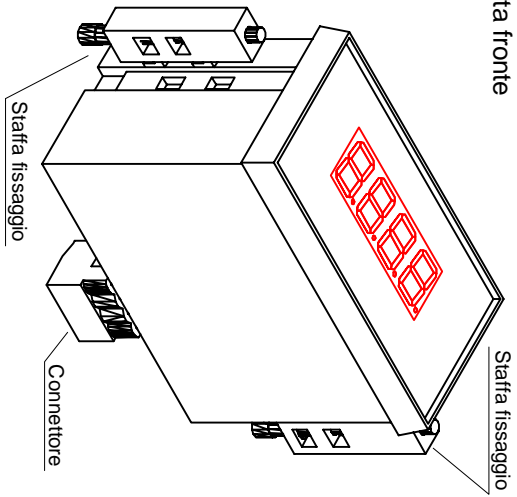

Vista fronte

Vista retro

Indicatore digitale serie 96x48mm

Tutte le dimensioni sono in mm

Contenitore DIN 96 x 48 mm in ABS autoestinguente.

Frontale in plexiglass e LED rossi per l'indicazione dei valori misurati.

Connessione elettrica tramite connettore a 4 vie removibile per alimentazione e segnali in ingresso.

Fissaggio meccanico tramite n° 2 staffe incastrate al corpo che tramite viti lo bloccano al pannello.

Dima di foratura: 44,5 x 91,5 mm

Rev: Date:

0 20/03/07

Prima emissione

Descrizione modifiche - Description of changes:

SAN GIORGIO S.E.I.N. GENOVA - ITALY

Tel. 010-8301222 - www.sangiorgiosein.com

Dimensionale strumenti digitali 96 x 48 mm.