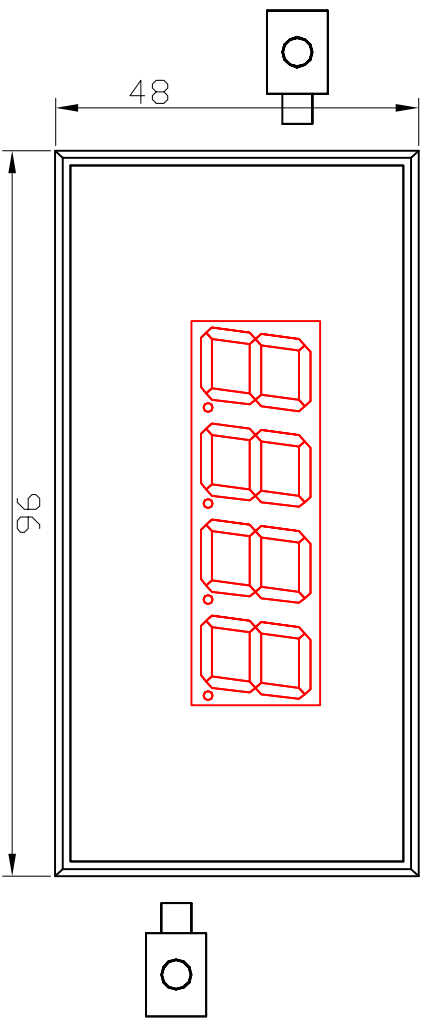

Vista fronte

Vista retro

Indicatore digitale serie 96x48mm

Tutte le dimensioni sono in mm

Contenitore DIN 96 x 48 mm in ABS autoestinguente.

Frontale in plexiglass e LED rossi per l'indicazione dei valori misurati.

Connessione elettrica tramite connettore a 4 vie removibile per alimentazione e segnali in ingresso.

Fissaggio meccanico tramite n° 2 staffe incastrate al corpo che tramite viti lo bloccano al pannello.

Dima di foratura: 44,5 x 91,5 mm

Rev: Date:

0 20/03/07

Prima emissione

Descrizione modifiche - Description of changes:

SAN GIORGIO S.E.I.N. GENOVA - ITALY

Tel. 010-8301222 - www.sangiorgiosein.com

Dimensionale strumenti digitali 96 x 48 mm.