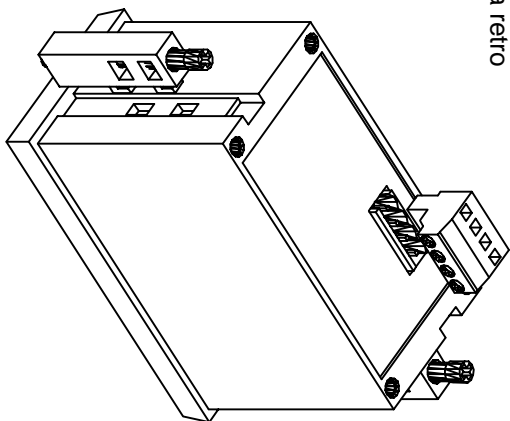

Vista fronte

Vista retro

Indicatore digitale serie 96x48mm

Tutte le dimensioni sono in mm

Contenitore DIN 96 x 48 mm in ABS autoestinguente.

Frontale in plexiglass e LED rossi per l'indicazione dei valori misurati.

Connessione elettrica tramite connettore a 4 vie removibile per alimentazione e segnali in ingresso.

Fissaggio meccanico tramite n° 2 staffe incastrate al corpo che tramite viti lo bloccano al pannello.

Dima di foratura: 44,5 x 91,5 mm

Rev: Date:

0 20/03/07

Prima emissione

Descrizione modifiche - Description of changes:

SAN GIORGIO S.E.I.N. GENOVA - ITALY

Tel. 010-8301222 - www.sangiorgiosein.com

Dimensionale strumenti digitali 96 x 48 mm.