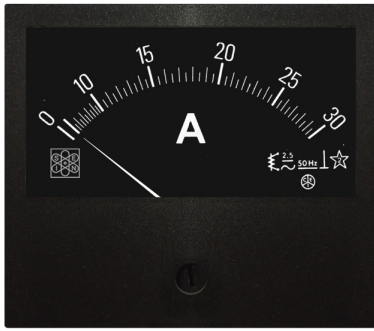

Panel ammeters

Strumenti analogici da quadro per la misura dell'intensità di corrente elettrica. Dimensioni standard DIN con incasso Ø55 mm. Quadrante bianco o nero. A richiesta esecuzione a retroquadro.

Panel analog instruments for measuring intensity of the electrical current. Standard DIN dimensions with Ø55 mm cut-out. Black or white dial. Flush mounting (backpanel) on demand.

Modelli / Models			Made in Italy
Descrizione Description	Misura Range	Colore quadrante Dial color	Codice Code
Amperometro / Ammeter	0-30 A c.a.	Bianco / White	SST11787
Amperometro / Ammeter	0-30 A c.a.	Nero / Black	SST11787/N
Amperometro / Ammeter	50/5 A c.a.	Bianco / White	SST11877
Amperometro / Ammeter	50/5 A c.a.	Nero / Black	SST11877/N
Amperometro / Ammeter	100/5 A c.a.	Bianco / White	SST12349
Amperometro / Ammeter	100/5 A c.a.	Nero / Black	SST12349/N
Amperometro / Ammeter	150/5 A c.a.	Bianco / White	SST11788
Amperometro / Ammeter	150/5 A c.a.	Nero / Black	SST11788/N
Amperometro / Ammeter	0-30 A c.c.	Bianco / White	SST11791
Amperometro / Ammeter	0-30 A c.c.	Nero / Black	SST11791/N
Amperometro / Ammeter	0-60 A - 60mV	Bianco / White	SST11793
Amperometro / Ammeter	0-60 A - 60mV	Nero / Black	SST11793/N
Amperometro / Ammeter	0-80 A - 60mV	Bianco / White	SST12372
Amperometro / Ammeter	0-80 A - 60mV	Nero / Black	SST12372/N
Amperometro / Ammeter	0-100 A - 60mV	Bianco / White	SST11795
Amperometro / Ammeter	0-100 A - 60mV	Nero / Black	SST11795/N
Amperometro / Ammeter	0-150 A - 60mV	Bianco / White	SST11796
Amperometro / Ammeter	0-150 A - 60mV	Nero / Black	SST11796/N