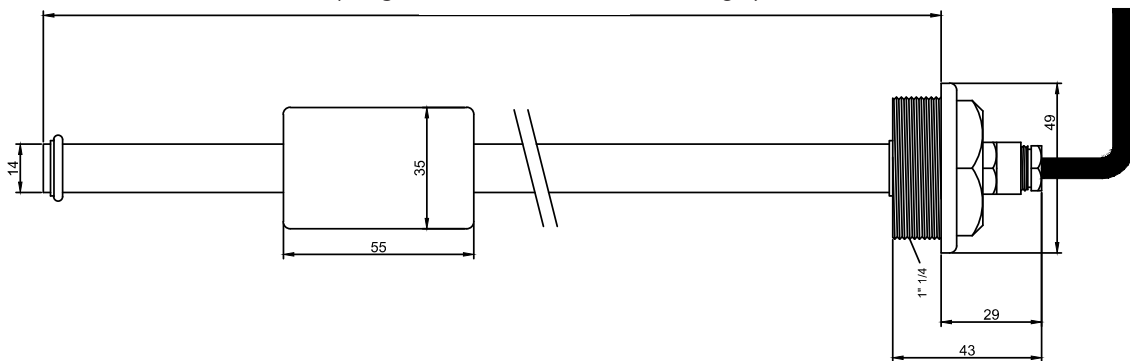

Level sensors - Technical drawings

Disegno tecnico / Technical drawing

Ø70 mm - interasse Ø54 mm - 5 fori / Ø70 mm - Ø54 mm bolt circle - 5 holes

Disegno tecnico / Technical drawing

Filettatura 1/4 BSP / 1/4 BSP Threading

L (Lunghezza sonda / Level sensor length)

Disegno tecnico / Technical drawing

Ø100 mm - interasse Ø80 mm - 6 fori / Ø100 mm - Ø80 mm bolt circle - 6 holes