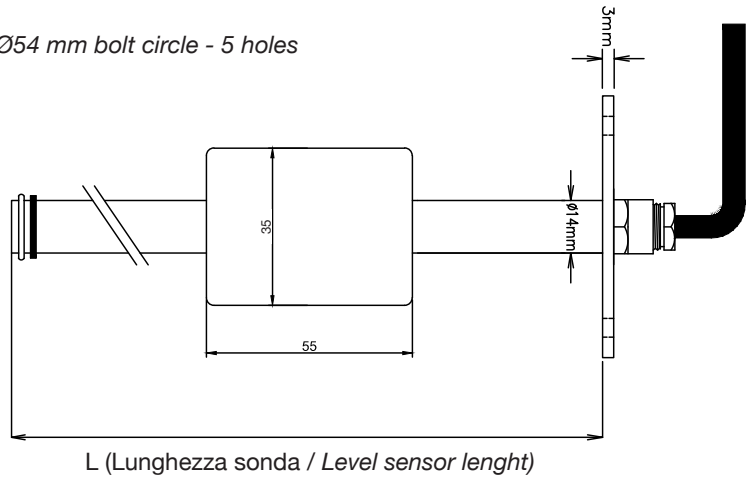

Level sensors - Technical drawings

Disegno tecnico / Technical drawing

Ø70 mm - interasse Ø54 mm - 5 fori / Ø70 mm - Ø54 mm bolt circle - 5 holes

Disegno tecnico / Technical drawing

Filettatura 1/4 BSP / 1/4 BSP Threading

L (Lunghezza sonda / Level sensor length)

Disegno tecnico / Technical drawing

Ø100 mm - interasse Ø80 mm - 6 fori / Ø100 mm - Ø80 mm bolt circle - 6 holes