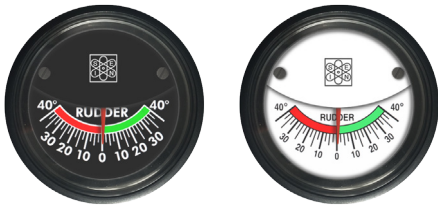

Rudder angle instruments RQ type

Strumenti angolo barra completi di ghiera in plastica nera amovibile per montaggio frontale oppure a retroquadro. Disponibili nelle scale Rudder $\pm 40^\circ$ e Ripetitore.

Rudder angle instruments with removable black plastic bezel for front or flush mounting (backpanel). Available in Rudder $\pm 40^\circ$ and Slave versions.

Modelli / Models						Made in Italy 	
Misura Range	Alimentazione Power supply	Diametro Diameter	Ingresso Input	Illuminazione Backlighting	Quadrante Nero Black Dial	Quadrante Bianco White Dial	
Rudder $\pm 40^\circ$	12/24 V	52 mm	VSG40043	Bianca / White	VSG20496	VSG20196	
Ripetitore / Slave	12/24 V	52 mm	VSG40043	Bianca / White	VSG20497	VSG20197	

Strumenti angolo barra serie CROMO

Rudder angle instruments CHROME type

Strumenti angolo barra completi di ghiera in ottone cromato non amovibile. Disponibili nelle scale Rudder $\pm 40^\circ$ e Ripetitore.

Rudder angle instruments with not removable chrome plated brass bezel. Available in Rudder $\pm 40^\circ$ and Slave versions.

Modelli / Models						Made in Italy 	
Misura Range	Alimentazione Power supply	Diametro Diameter	Ingresso Input	Illuminazione Backlighting	Quadrante Nero Black Dial	Quadrante Bianco White Dial	
Rudder $\pm 40^\circ$	12/24 V	52 mm	VSG40043	Bianca / White	VSG20396	VSG20096	
Ripetitore / Slave	12/24 V	52 mm	VSG40043	Bianca / White	VSG20397	VSG20097	