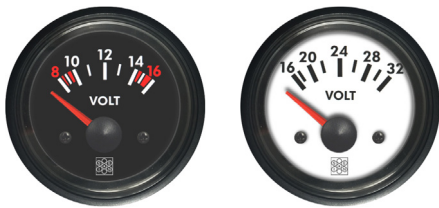

Voltmeters RQ type

Indicatori di tensione completi di ghiera in plastica nera amovibile per montaggio frontale oppure a retroquadro. Disponibili nelle scale 8-16 V e 16-32 V.

Voltmeters with removable black plastic bezel for front or flush mounting (backpanel). Available in 8-16 V and 16-32 V ranges.

Modelli / Models						Made in Italy
Misura Range	Alimentazione Power supply	Diametro Diameter	Ingresso Input	Illuminazione Backlighting	Quadrante Nero Black Dial	Quadrante Bianco White Dial
8-16 V	12 V	52 mm	Diretto / Direct	Bianca / White	VSG20480	VSG20180
16-32 V	24 V	52 mm	Diretto / Direct	Bianca / White	VSG20485	VSG20185
8-16 V	12 V	52 mm	Diretto / Direct	Rossa / Red	VSG20480/V	VSG20180/V
16-32 V	24 V	52 mm	Diretto / Direct	Rossa / Red	VSG20485/V	VSG20185/V

Voltmetri serie CROMO

Voltmeters CHROME type

Indicatori di intensità completi di ghiera in ottone cromato non amovibile. Disponibili nelle scale 8-16 V and 16-32 V.

Voltmeters with not removable chrome plated brass bezel. Available in 8-16 V and 16-32 V ranges.

Modelli / Models						Made in Italy
Misura Range	Alimentazione Power supply	Diametro Diameter	Ingresso Input	Illuminazione Backlighting	Quadrante Nero Black Dial	Quadrante Bianco White Dial
8-16 V	12 V	52 mm	Diretto / Direct	Bianca / White	VSG20380	VSG20080
16-32 V	24 V	52 mm	Diretto / Direct	Bianca / White	VSG20385	VSG20085
8-16 V	12 V	52 mm	Diretto / Direct	Rossa / Red	VSG20380/V	VSG20080/V
16-32 V	24 V	52 mm	Diretto / Direct	Rossa / Red	VSG20385/V	VSG20085/V